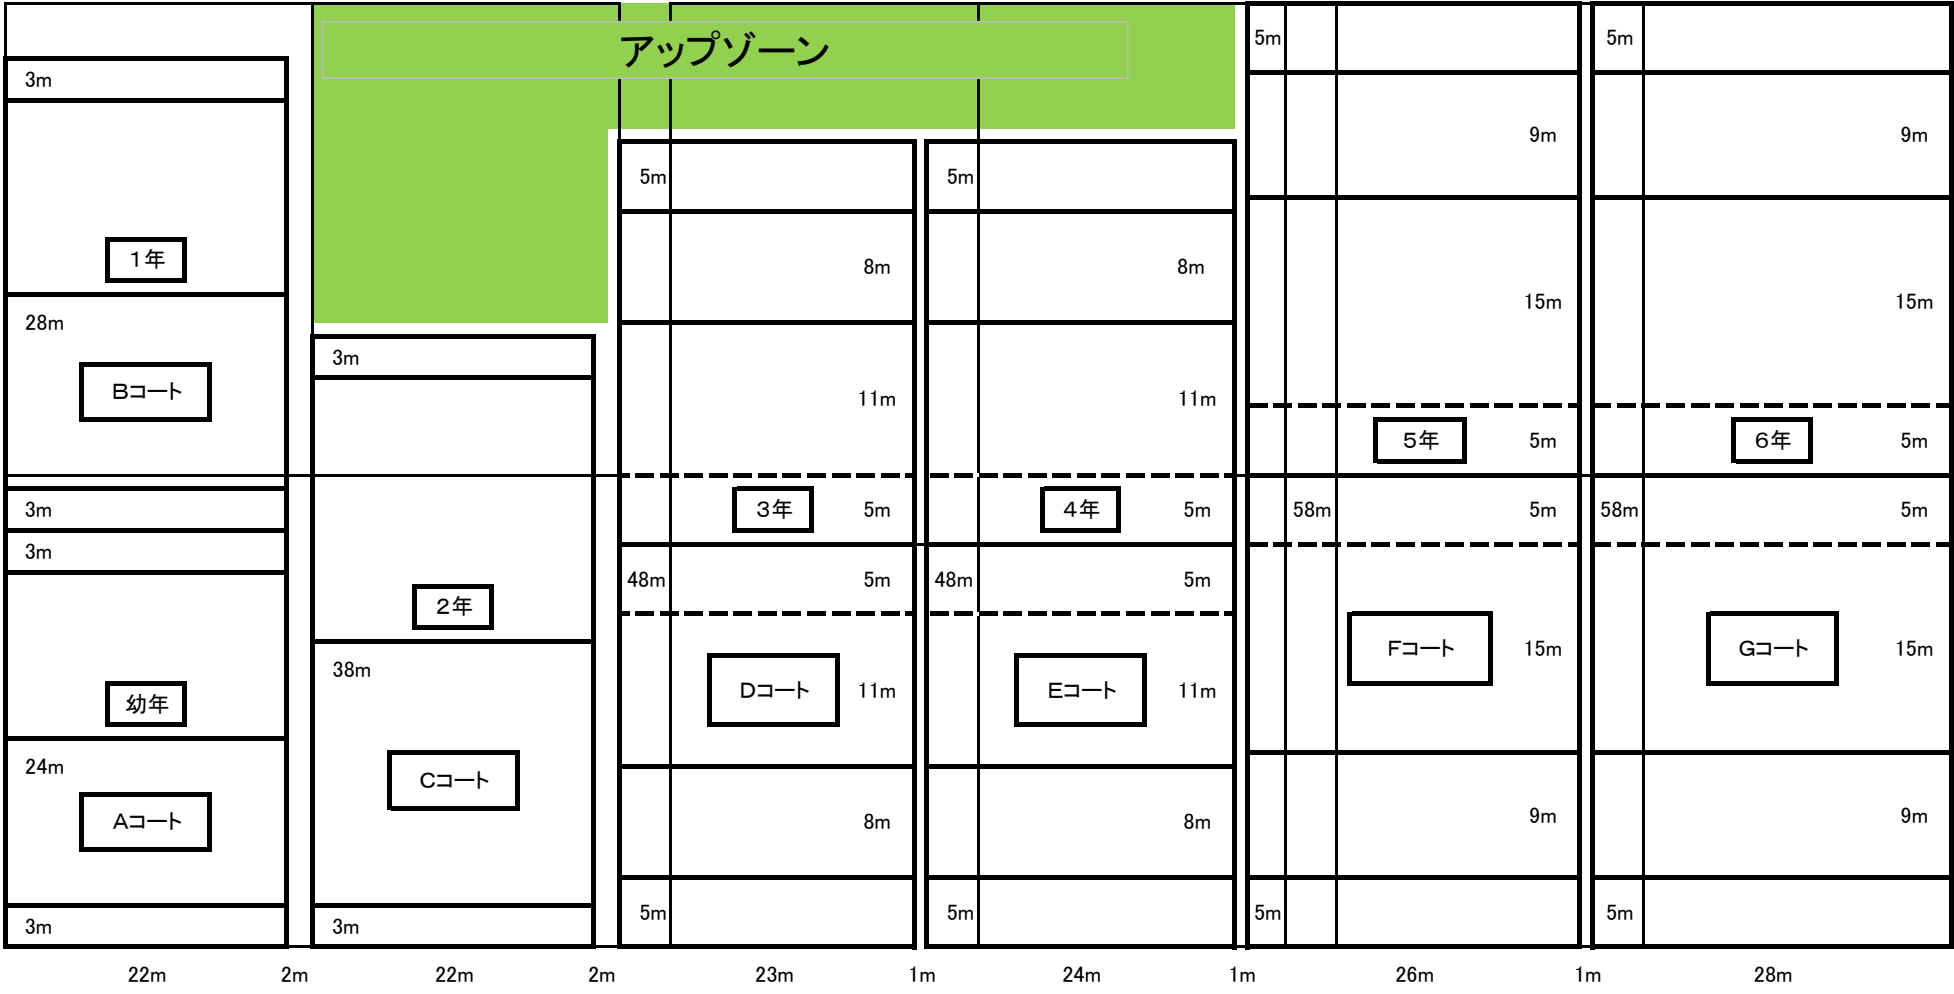

青少年運動広場 グランド配置図

東淀川RS

西神戸RS

東大阪RS

吹田RS

天王山RS

京都KIWI'S

高槻RS

入口

入口

入口

陸上競技場