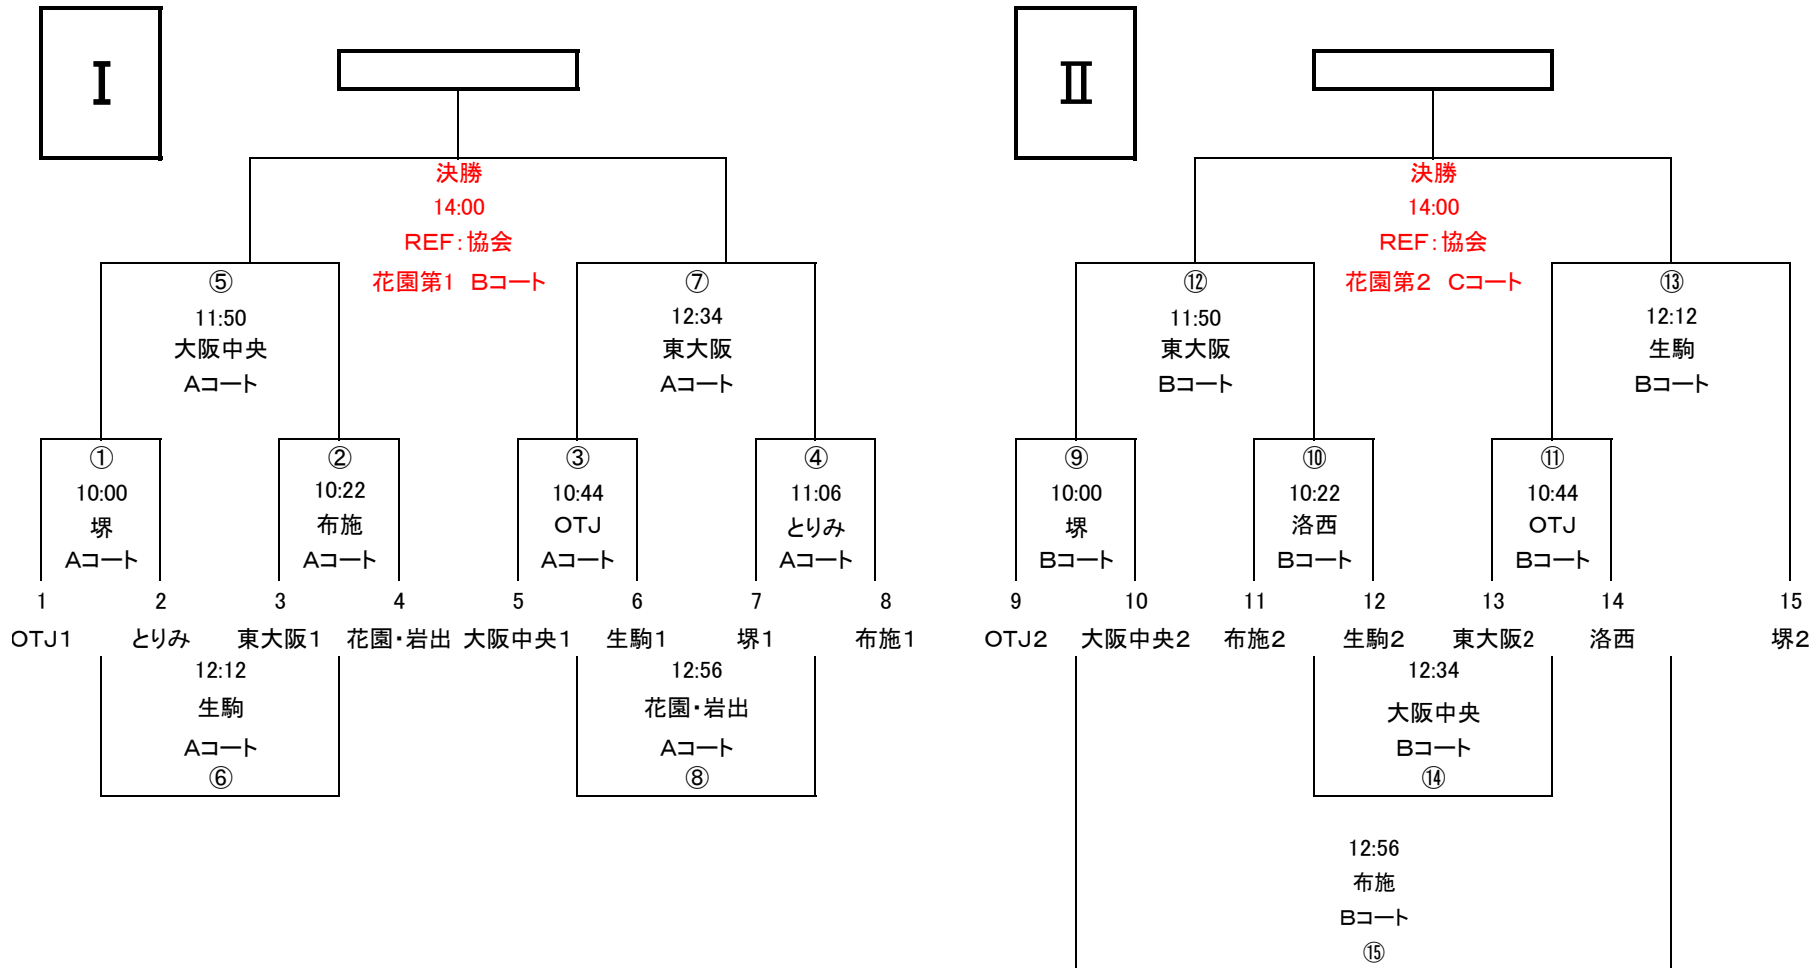

1年生Ⅰ トーナメント表

(花園ラグビー場 練習グラウンド)

1年生Ⅱ トーナメント表

(花園ラグビー場 練習グラウンド)

◎同点の場合は本部にて抽選を行います。

◎レフリーは試合結果を本部に報告して下さい。

◎レフリーは前の試合のハーフタイム、チームキャプテンは5分前にトスを行いますので本部までお願いします。

(アナウンス) 試合開始1分前です→試合を開始して下さい→前半を終了して下さい→後半を開始して下さい→試合を終了して下さい

2年生 I トーナメント表

(花園ラグビー場 練習グラウンド)

2年生 II トーナメント表

(花園ラグビー場 練習グラウンド)

◎同点の場合は本部にて抽選を行います。

◎レフリーは試合結果を本部に報告して下さい。

◎レフリーは前の試合のハーフタイム、チームキャプテンは5分前にトスを行いますので本部までお願いします。

(アナウンス) 試合開始1分前です→試合を開始して下さい→前半を終了して下さい→後半を開始して下さい→試合を終了して下さい