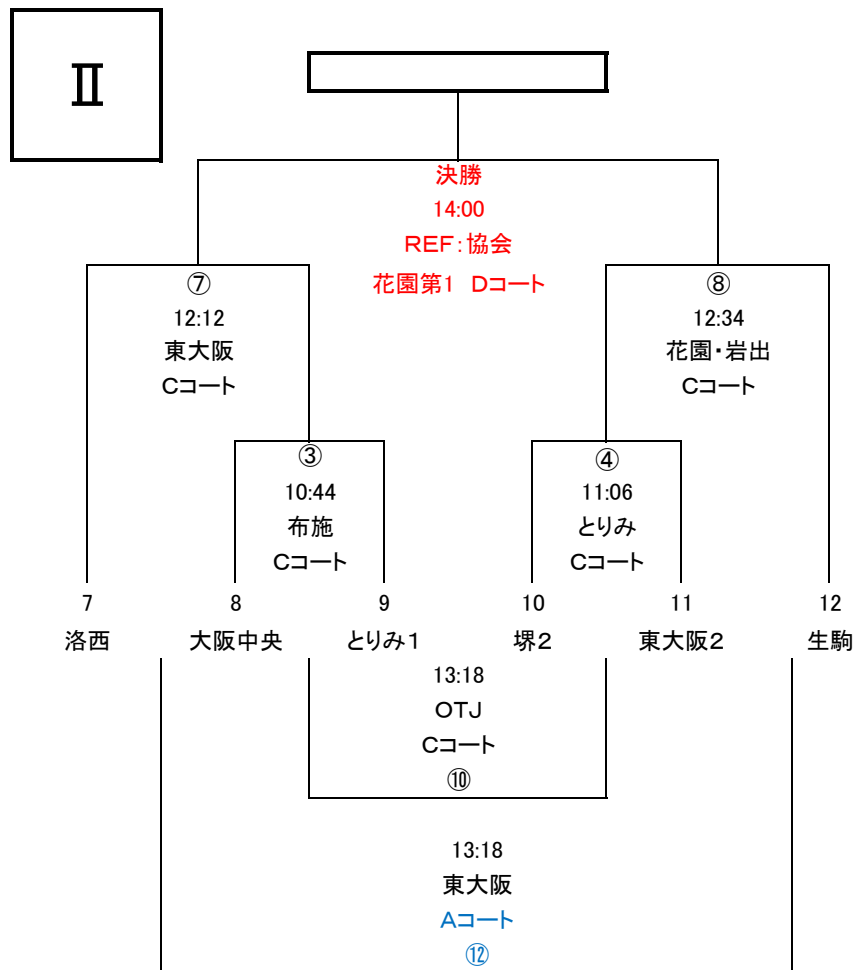

1年生Ⅰ トーナメント表

(花園ラグビー場 練習グラウンド)

1年生Ⅱ トーナメント表

(花園ラグビー場 練習グラウンド)

◎同点の場合は本部にて抽選を行います。

◎レフリーは試合結果を本部に報告して下さい。

◎レフリーは前の試合のハーフタイム、チームキャプテンは5分前にトスを行いますので本部までお願いします。

(アナウンス) 試合開始1分前です→試合を開始して下さい→前半を終了して下さい→後半を開始して下さい→試合を終了して下さい

2年生 I トーナメント表

(花園ラグビー場 練習グラウンド)

2年生 II トーナメント表

(花園ラグビー場 練習グラウンド)

◎同点の場合は本部にて抽選を行います。

◎レフリーは試合結果を本部に報告して下さい。

◎レフリーは前の試合のハーフタイム、チームキャプテンは5分前にトスを行いますので本部までお願いします。

(アナウンス) 試合開始1分前です→試合を開始して下さい→前半を終了して下さい→後半を開始して下さい→試合を終了して下さい