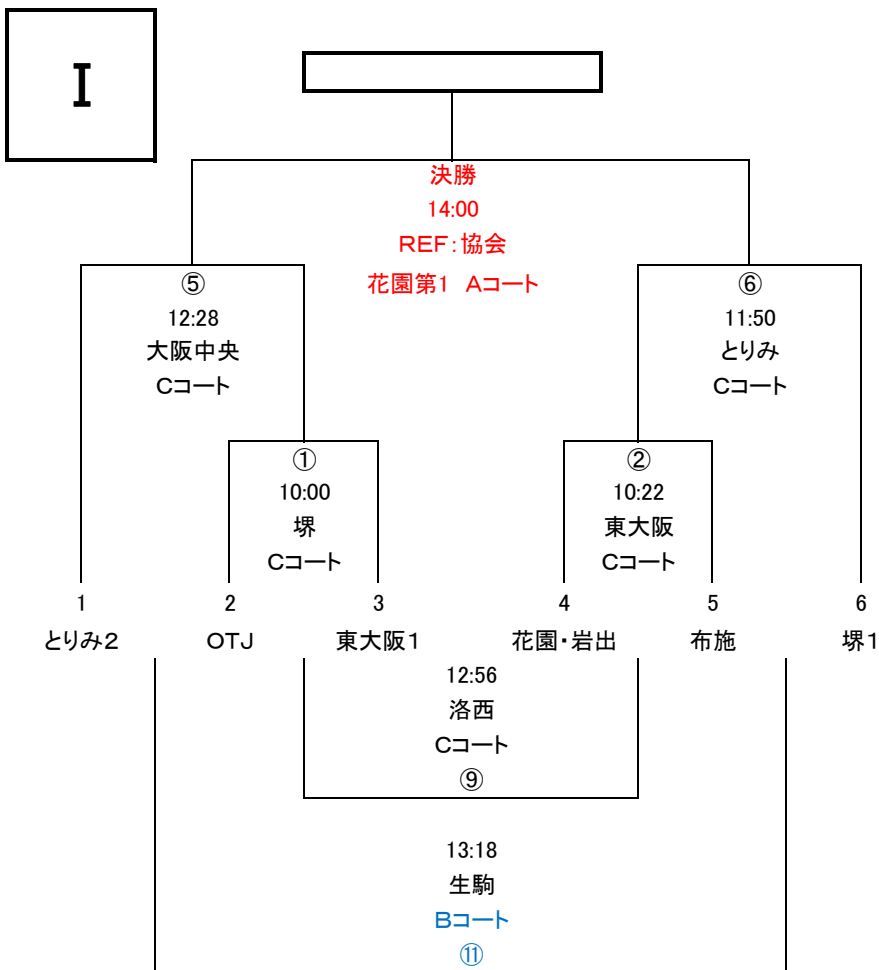

1年生Ⅰ トーナメント表

(花園ラグビー場 練習グラウンド)

1年生Ⅱ トーナメント表

(花園ラグビー場 練習グラウンド)

◎同点の場合は本部にて抽選を行います。

◎レフリーは試合結果を本部に報告して下さい。

◎レフリーは前の試合のハーフタイム、チームキャプテンは5分前にトスを行いますので本部までお願いします。

(アナウンス) 試合開始1分前です→試合を開始して下さい→前半を終了して下さい→後半を開始して下さい→試合を終了して下さい

2年生 I トーナメント表

(花園ラグビー場 練習グラウンド)

2年生 II トーナメント表

(花園ラグビー場 練習グラウンド)

◎同点の場合は本部にて抽選を行います。

◎レフリーは試合結果を本部に報告して下さい。

◎レフリーは前の試合のハーフタイム、チームキャプテンは5分前にトスを行いますので本部までお願いします。

(アナウンス) 試合開始1分前です→試合を開始して下さい→前半を終了して下さい→後半を開始して下さい→試合を終了して下さい