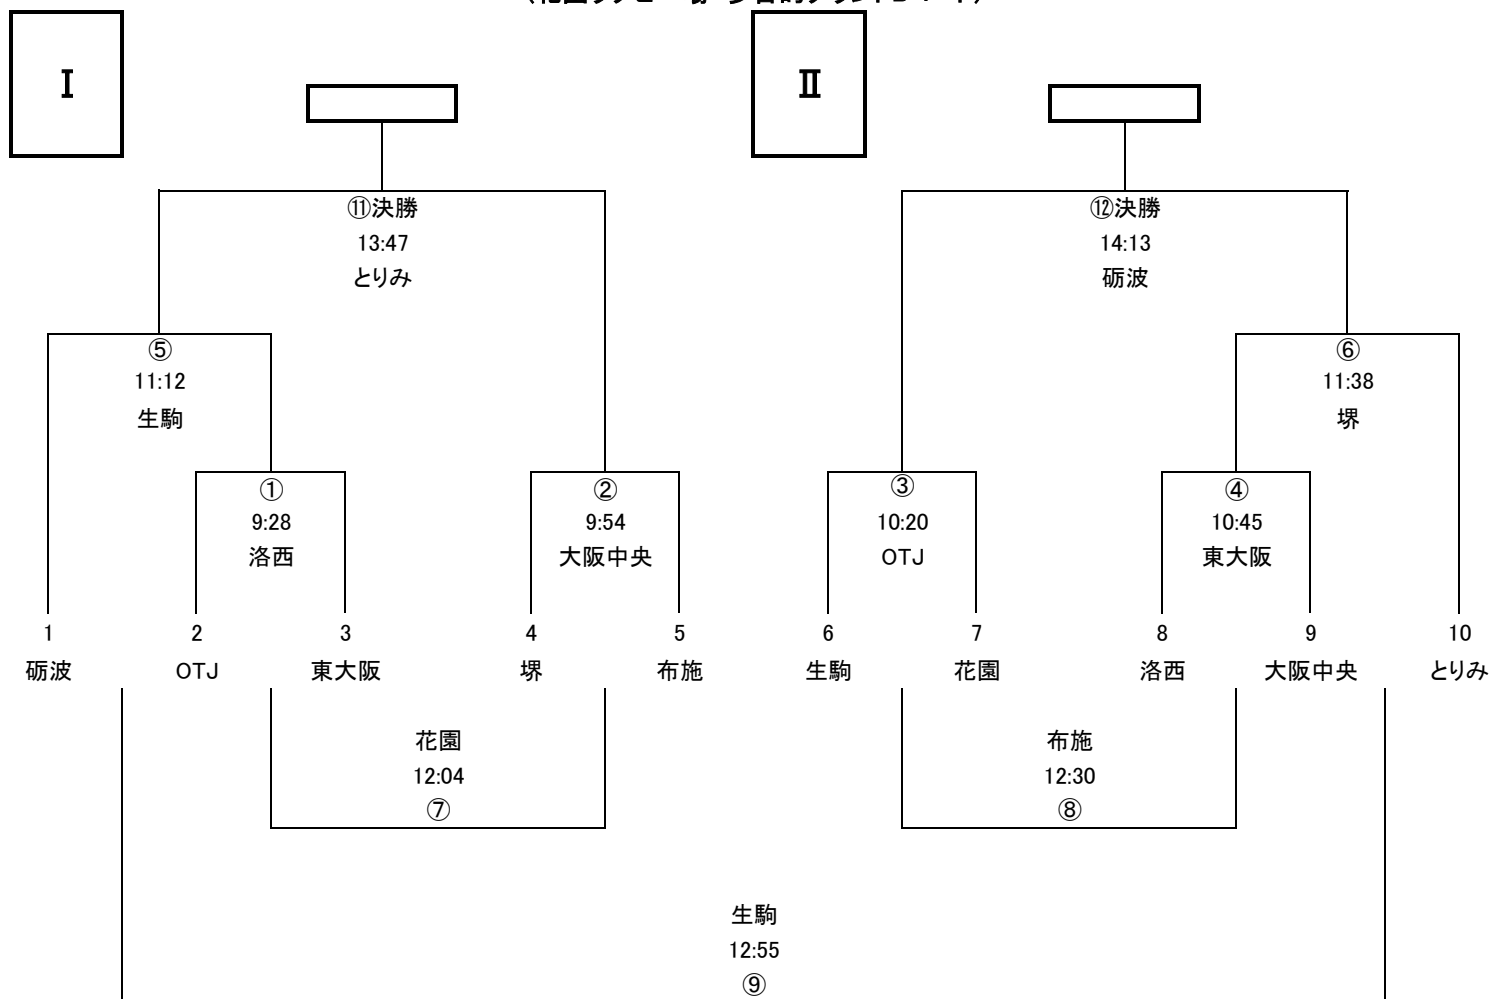

1年生 トーナメント表
(花園ラグビー場 多目的グラウンドBコート)

◎同点の場合は本部にて抽選を行います。

◎レフリーは試合結果を本部に報告して下さい。

◎レフリーは前の試合のハーフタイム、チームキャプテンは5分前にトスを行いますので本部までお願いします。

(アナウンス) 試合開始1分前です→試合を開始して下さい→前半を終了して下さい→後半を開始して下さい→試合を終了して下さい