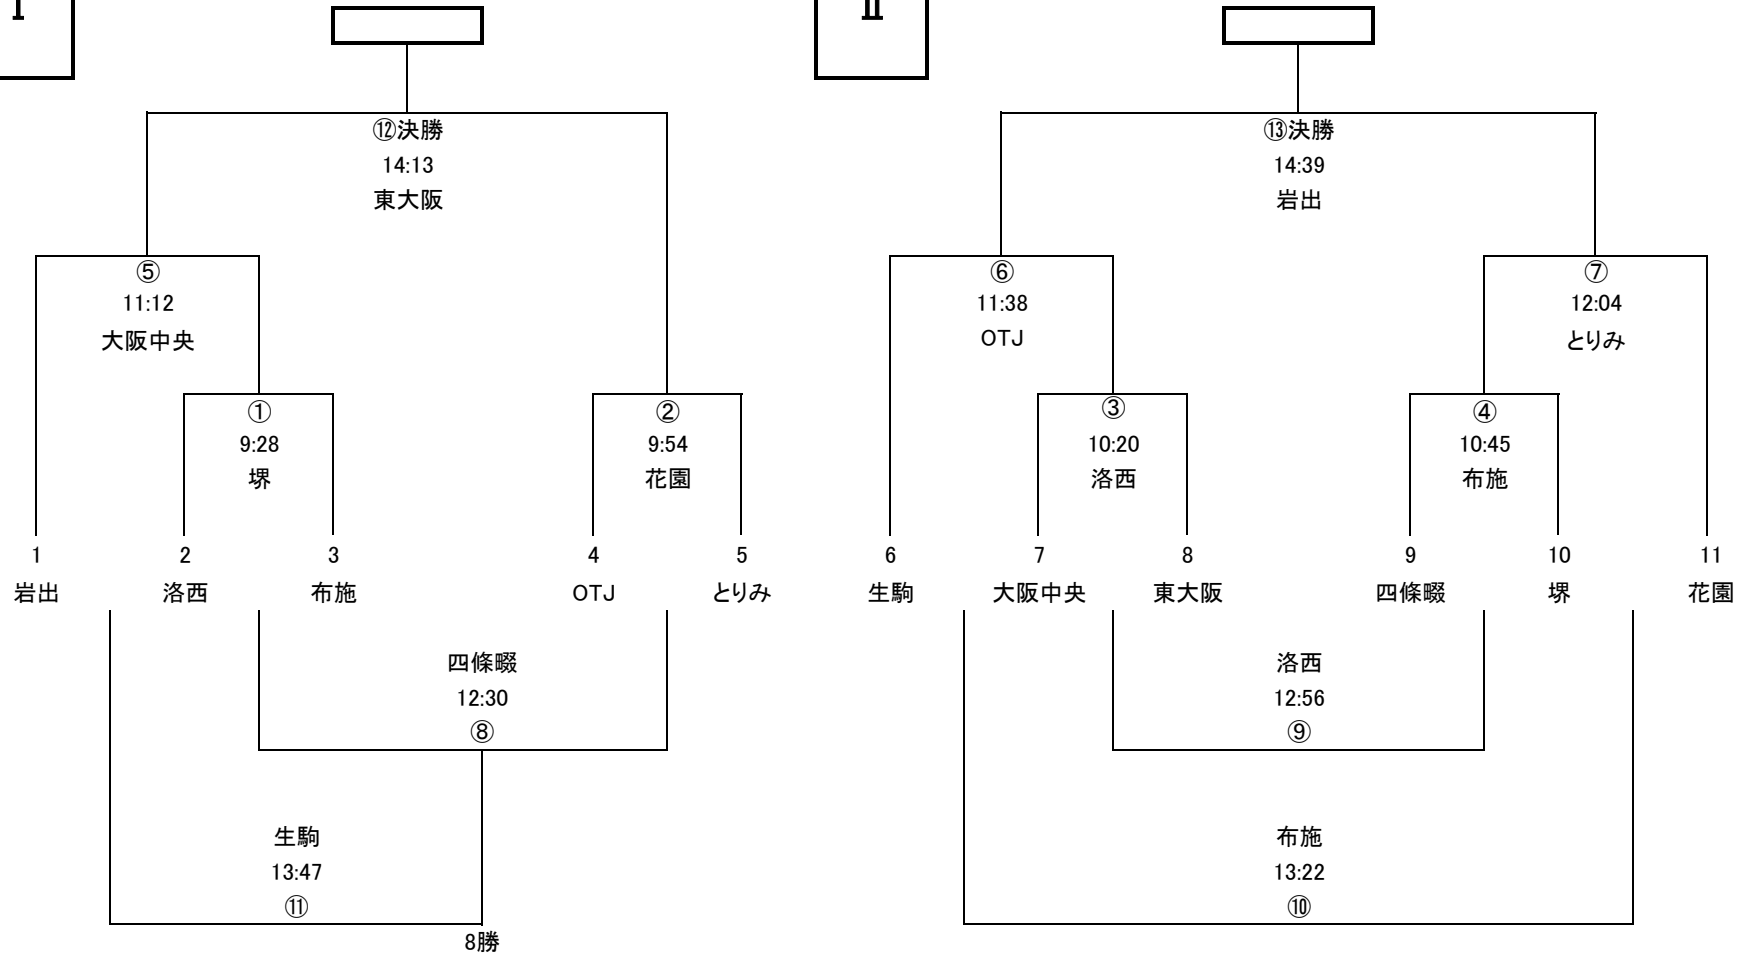

◎同点の場合は本部にて抽選を行います。

◎レフリーは試合結果を本部に報告して下さい。

◎レフリーは前の試合のハーフタイム、チームキャプテンは5分前にトスを行いますので本部までお願いします。

(アナウンス) 試合開始1分前です→試合を開始して下さい→前半を終了して下さい→後半を開始して下さい→試合を終了して下さい

4年生 トーナメント表
 (花園ラグビー場 多目的グラウンドコート)

I

II

◎同点の場合は本部にて抽選を行います。