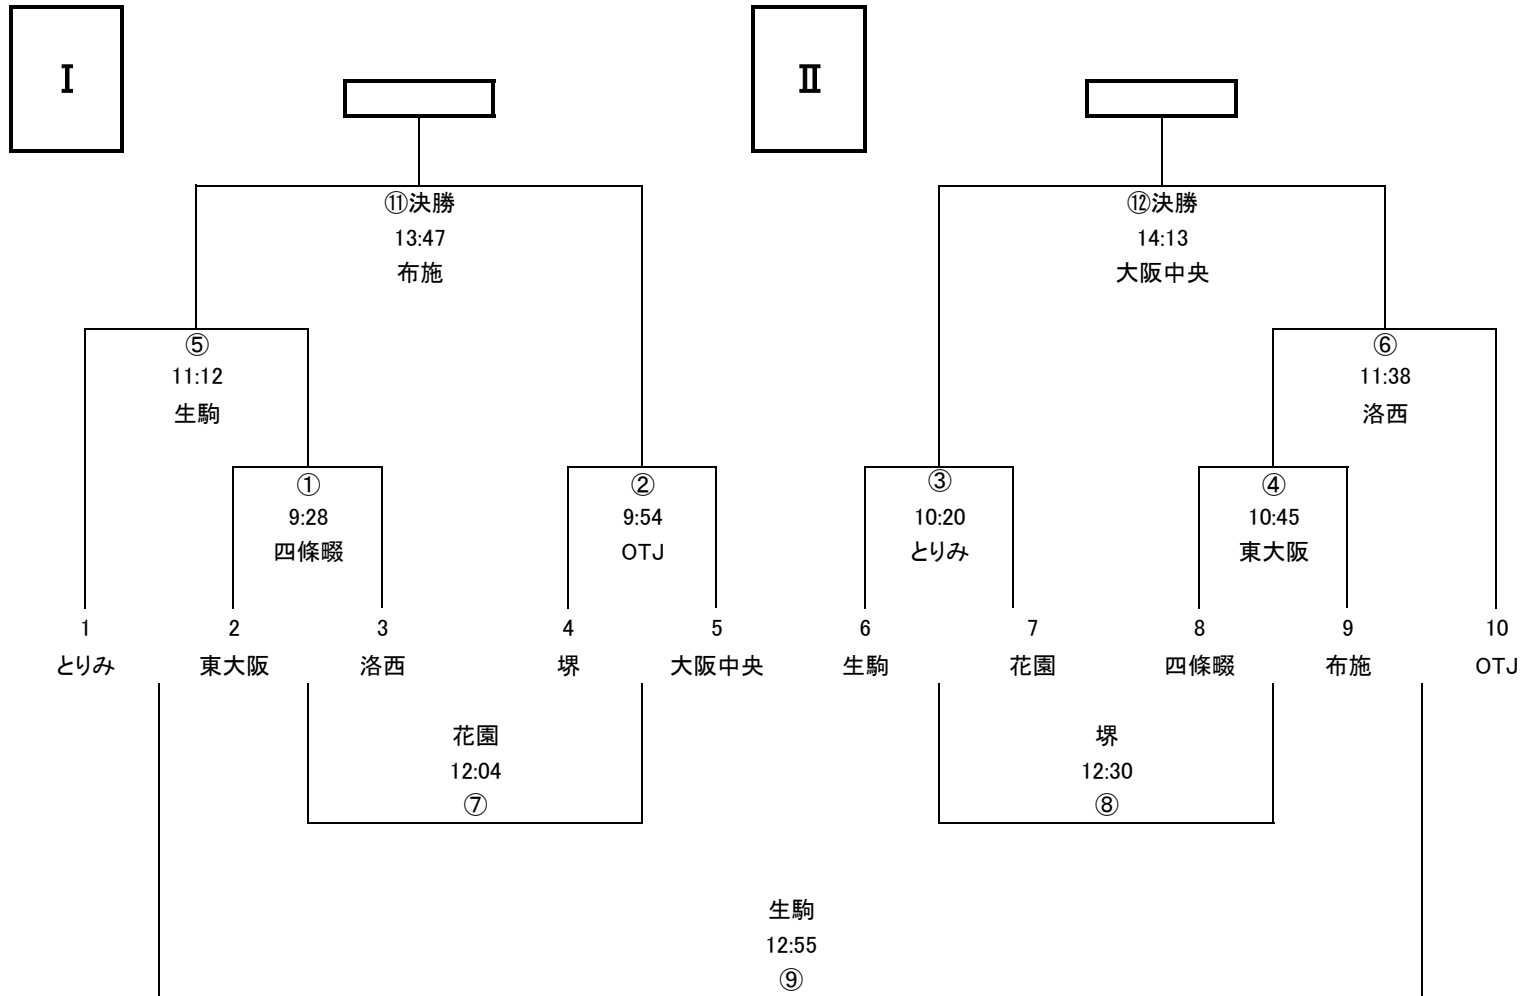

2年生 トーナメント表
 (花園ラグビー場 多目的グラウンドEコート)

◎同点の場合は本部にて抽選を行います。

◎レフリーは試合結果を本部に報告して下さい。

◎レフリーは前の試合のハーフタイム、チームキャプテンは5分前にトスを行いますので本部までお願いします。

(アナウンス) 試合開始1分前です→試合を開始して下さい→前半を終了して下さい→後半を開始して下さい→試合を終了して下さい

3年生 トーナメント表
 (花園ラグビー場 多目的グランドコート)

◎同点の場合は本部にて抽選を行います。

◎レフリーは試合結果を本部に報告して下さい。

◎レフリーは前の試合のハーフタイム、チームキャプテンは5分前にトスを行いますので本部までお願いします。

(アナウンス) 試合開始1分前です→試合を開始して下さい→前半を終了して下さい→後半を開始して下さい→試合を終了して下さい

4年生 トーナメント表
 (花園ラグビー場 多目的グラウンドコート)

I

II

◎同点の場合は本部にて抽選を行います。

◎レフリーは前の試合のハーフタイム、チームキャプテンは5分前にトスを行いますので本部までお願いします。

(アナウンス) 試合開始1分前です→試合を開始して下さい→前半を終了して下さい→後半を開始して下さい→試合を終了して下さい