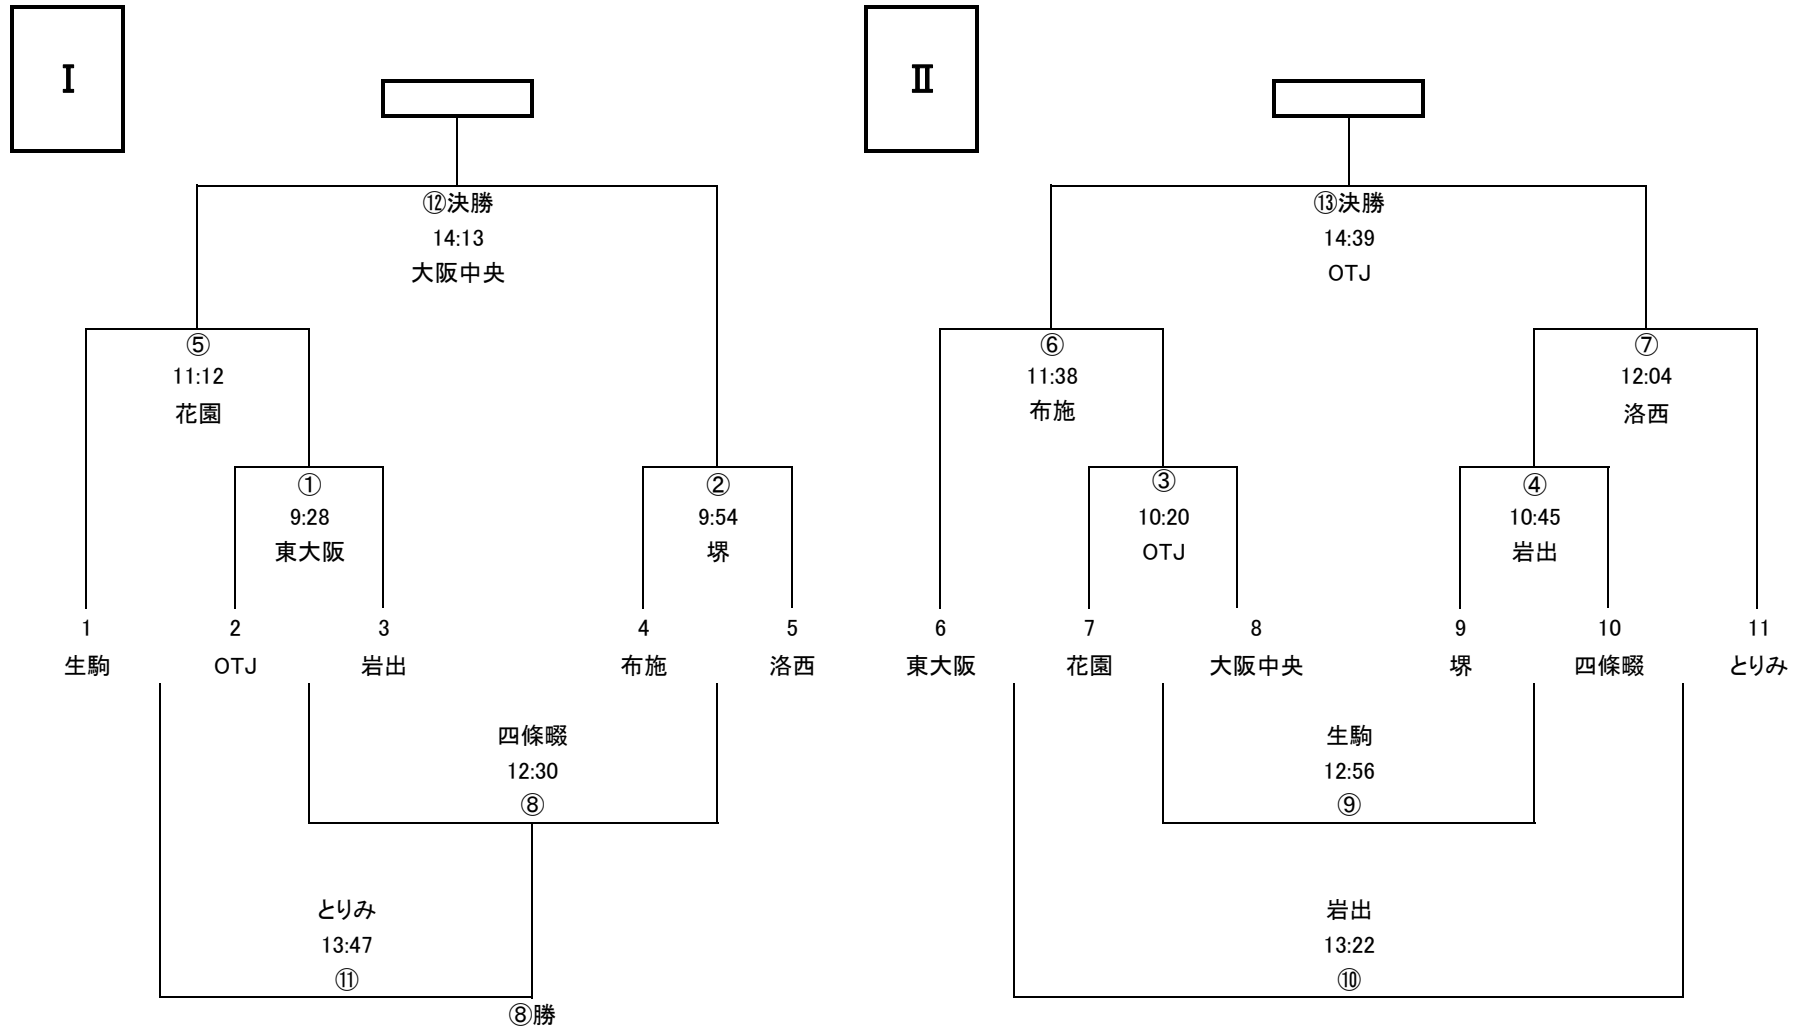

2年生 トーナメント表
 (花園ラグビー場 多目的グラウンドEコート)

◎同点の場合は本部にて抽選を行います。

◎レフリーは試合結果を本部に報告して下さい。

◎レフリーは前の試合のハーフタイム、チームキャプテンは5分前にトスを行いますので本部までお願いします。

(アナウンス) 試合開始1分前です→試合を開始して下さい→前半を終了して下さい→後半を開始して下さい→試合を終了して下さい

3年生 トーナメント表
 (花園ラグビー場 多目的グランドコート)

◎同点の場合は本部にて抽選を行います。

◎レフリーは試合結果を本部に報告して下さい。

◎レフリーは前の試合のハーフタイム、チームキャプテンは5分前にトスを行いますので本部までお願いします。

(アナウンス) 試合開始1分前です→試合を開始して下さい→前半を終了して下さい→後半を開始して下さい→試合を終了して下さい

4年生 トーナメント表
 (花園ラグビー場 多目的グラウンドコート)

I

II

◎同点の場合は本部にて抽選を行います。

◎レフリーは前の試合のハーフタイム、チームキャプテンは5分前にトスを行いますので本部までお願いします。

(アナウンス) 試合開始1分前です→試合を開始して下さい→前半を終了して下さい→後半を開始して下さい→試合を終了して下さい