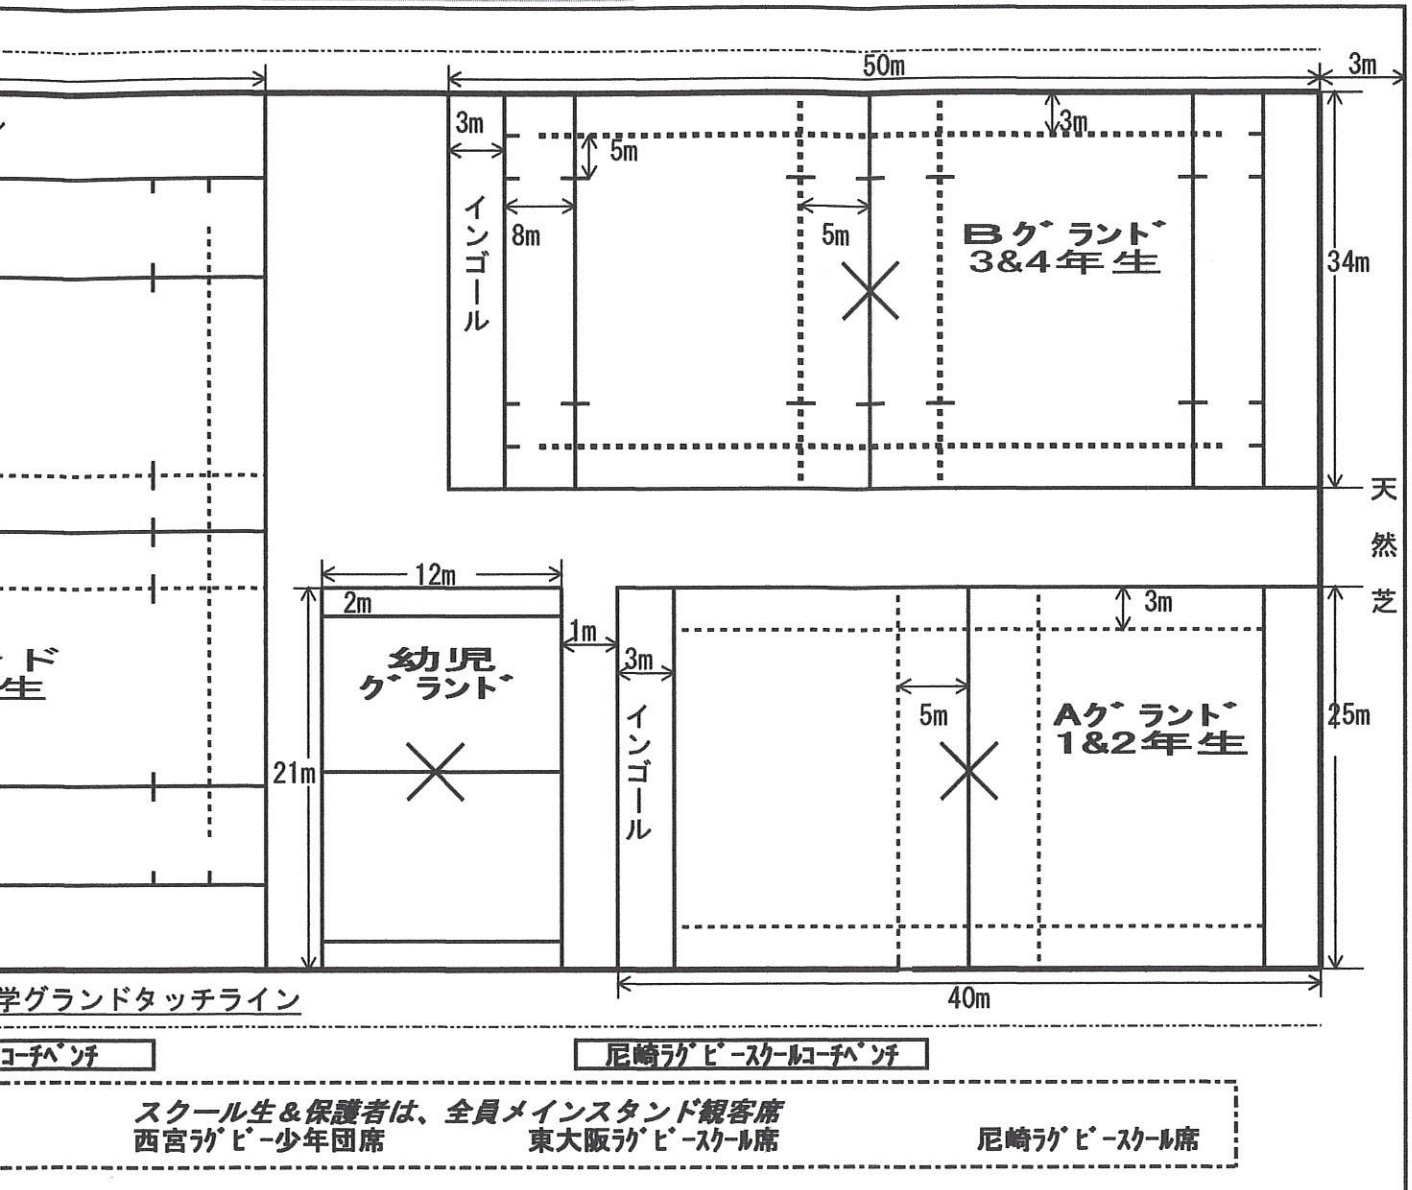

グラウンド配置図

2014. 2. 9 (日) 8th Harumi Memorial Match

スクール生 & 保護者は、全員メインスタンド観客席
西宮ラグビー-少年団席   東大阪ラグビー-スクール席

尼崎ラグビー-スクール席