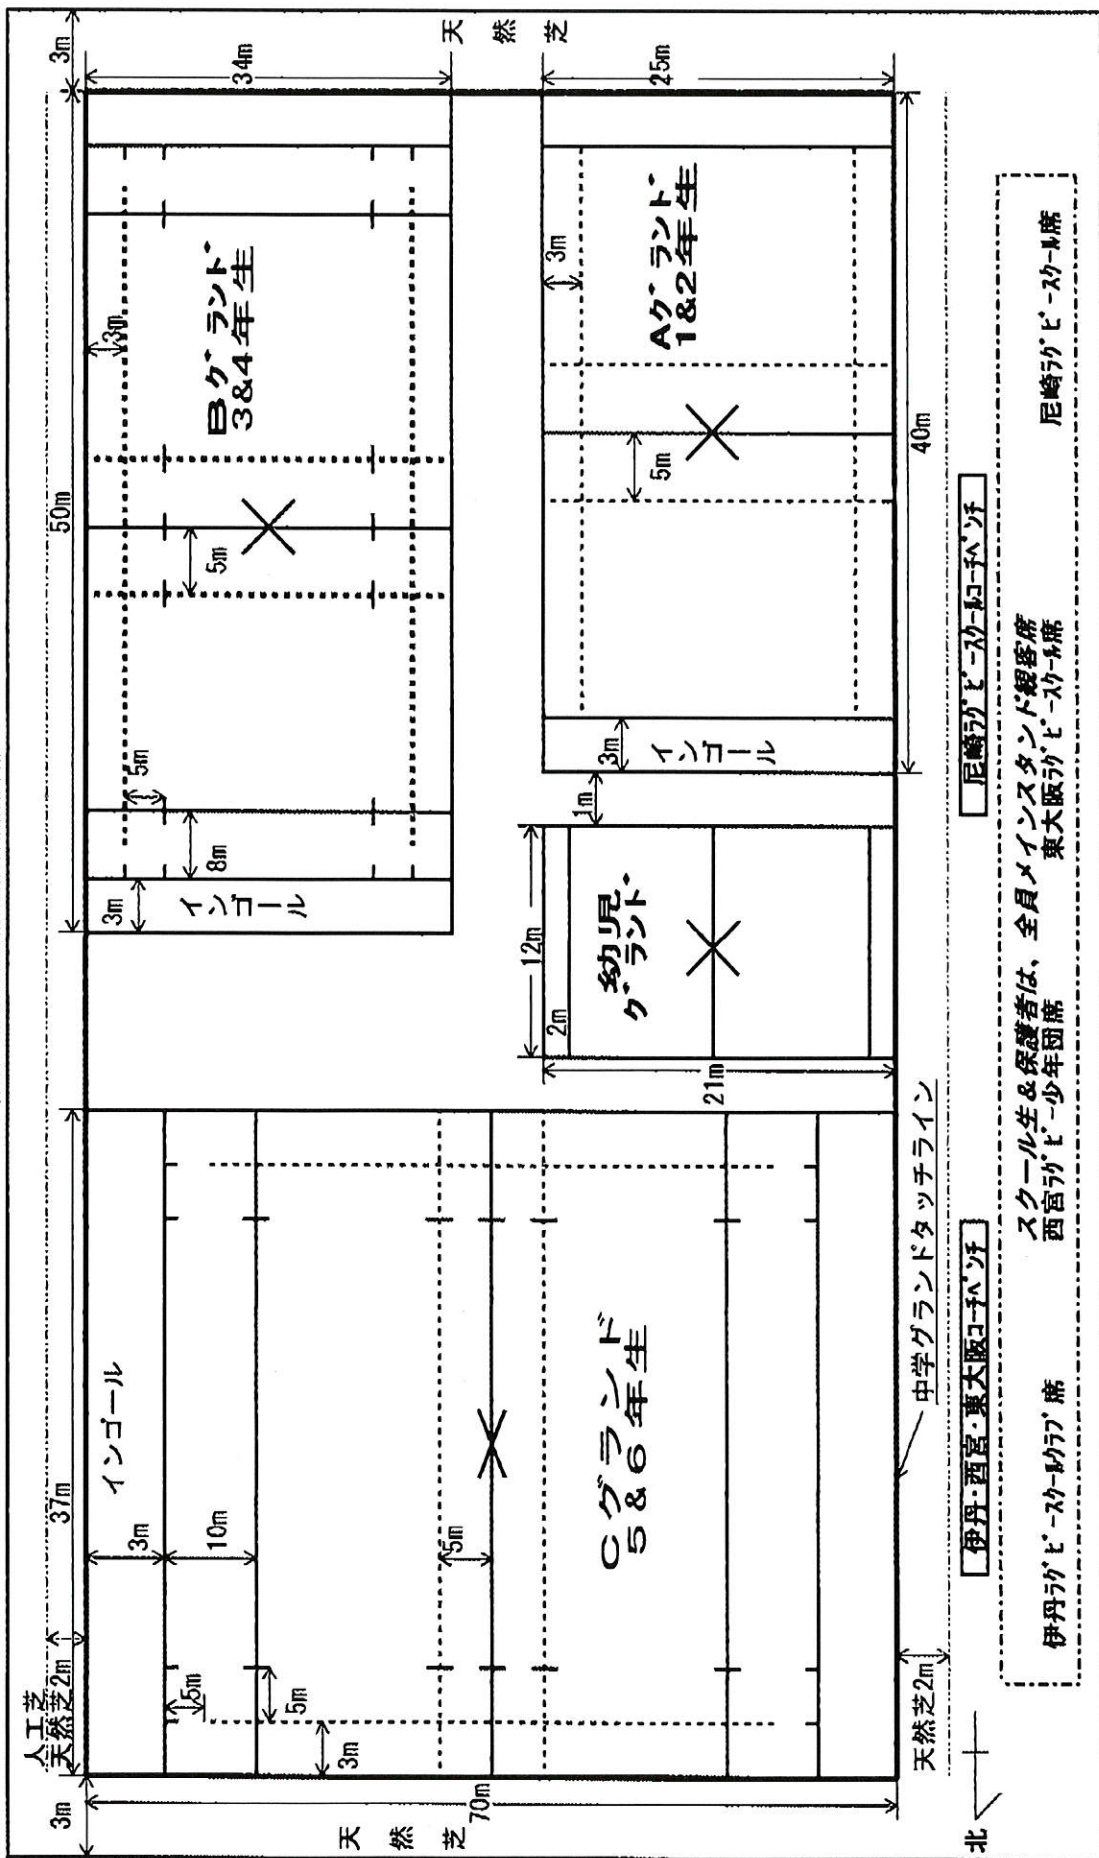

2015.2.22(日)K.K Memorial Match

グラウンド配置図